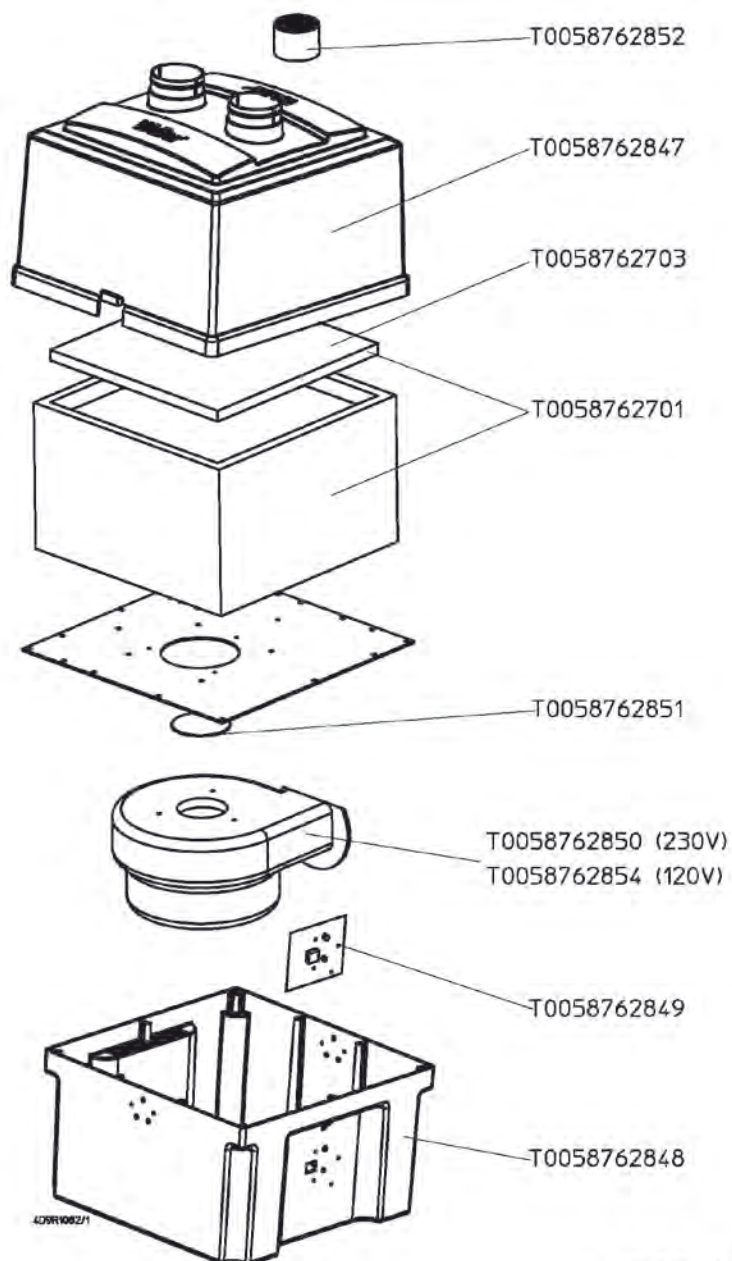

Zero Smog EL

4D9R1082/1