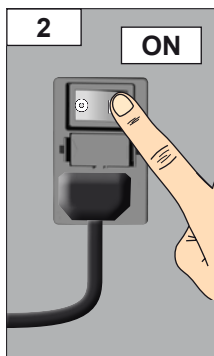

DE Filteranzeige Absaugleistung
GB Extraction capacity filter display
ES Indicador de filtro Potencia
FR Affichage du filtre capacité d'aspiration
IT Indicatore filtro Potenza di aspirazione
PT Indicação de filtro Capacidade de aspiração
NL Filterindicatie afzuigvermogen
SV Filterdisplay utsugseffekt
DK Filterindikatorens udsugningseffekt
FI Imutehon suodatinnäyttö
GR Ένδειξη φίλτρου Ισχύς αναρρόφησης
TR Emiş gücü filtre göstergesi
CZ Indikace filtru Odsávací výkon

PL Wskaźnik filtra wydajność odsysania
HU Az elszívási teljesítmény szűrőkijelzőt
SK Výkon odsávania na indikátore filtra
SL Filtrski indikator sesalne moči
EE Filtrinäidik - imivõimsus
LV Filtra rādītjumu „nosūķšanas jauda”
LT „Siurbimo galios filtro indikatorius”
BG Филтърна индикация, аспирационна мощност
RO Indicatorul filtrului pentru puterea de aspirare
HR Indikator filtra za usisni učinak
CN 筛选显示 抽吸功率
KO 필터 표시 작동 흡인력
JP フィルター 表示 吸引力

>> PAGE 6