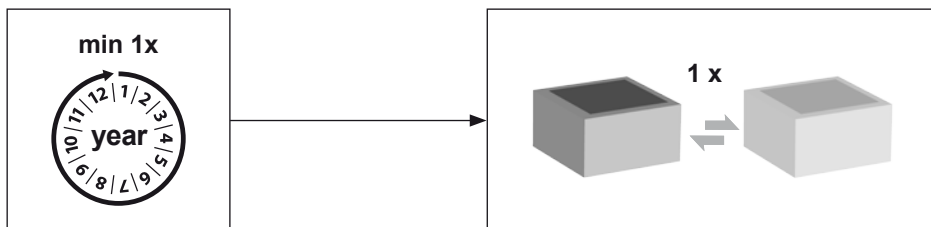

DE Vorfilter und Hauptfilter überprüfen
GB Check the prefilter and the main filter
ES Comprobar el prefiltro y el filtro principal
FR Contrôler le préfiltre et le filtre principal
IT Controllare il prefiltro ed il filtro principale
PT Verificar o pré-filtro e o filtro principal
NL Voorfilter en hoofdfilter controleren
SV Kontroll av förfilter och huvudfilter
DK Kontrollér forfilter og hovedfilter
FI Esisuodattimen ja pääsuodattimen tarkastus
GR Ελέγξτε το προφίλτρο και το κύριο φίλτρο
TR Ön filtreyi ve ana filtreyi kontrol ediniz
CZ Kontrola předfiltru a hlavního filtru
PL Kontrola filtra wstępnego i filtra głównego
HU Előszűrő és főszűrő ellenőrzése

SK Kontrola predradeného a hlavného filtra
SL Preverjanje predfiltra in glavnega filtra
EE Eelfiltri ja peafiltri kontrollimine
LV Priekšfiltra un galvenā filtra pārbaude
LT Patikrinkite priešfiltrį ir pagrindinį filtrą
BG Проверка на предфилтъра и на главния филтър
RO Verificați prefiltrul și filtrul principal
HR Provjerite predfilter i glavni filter
RU Проверка фильтра предварительной очистки и главного фильтра
CN 检查预过滤器和主过滤器
KO 프리필터 및 메인필터 점검
JP プレフィルタとメインフィルターの点検