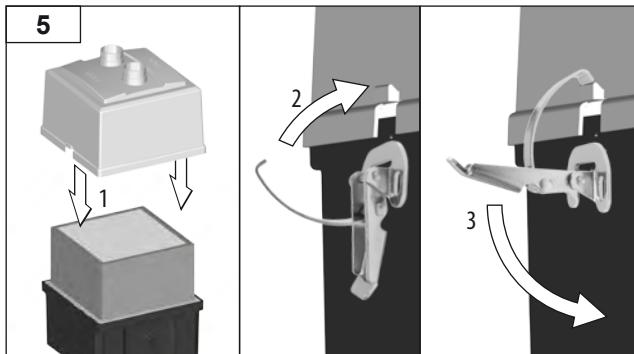

DE Filterwechsel
GB Filter change
ES Cambio de filtro
FR Remplacement du filtre
IT Sostituzione del filtro
PT Troca do filtro
NL Wissel van de filter
SV Byte av filter
DK Filterskift
FI Suodattimen vaihto
GR Αλλαγή φίλτρου
TR Filtre deęişimi
CZ Výměna filtru
PL Wymiana filtra

HU Szűrőcsere
SK Výměna filtra
SL Menjava filtra
EE Filtri vahetamine
LV Filtra nomaģņa
LT Filtrų keitimas
BG Смяна на филтъра
RO Schimbarea filtrului
HR Mjenjanje filtra
RU Эксплуатация
CN 更换过滤器
KO 필터 교환
JP フィルター交換