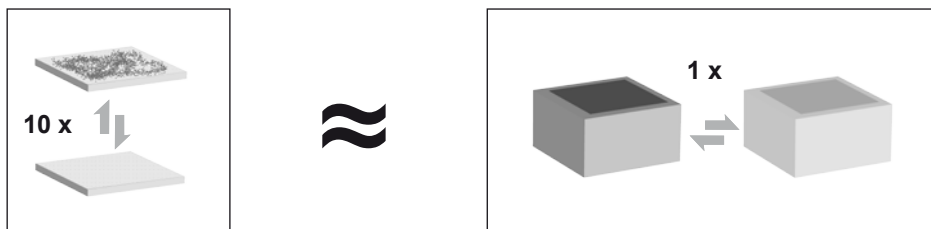

DE Vorfilter und Hauptfilter überprüfen
GB Check the prefilter and the main filter
ES Comprobar el prefiltro y el filtro principal
FR Contrôler le préfiltre et le filtre principal
IT Controllare il prefiltro ed il filtro principale
PT Verificar o pré-filtro e o filtro principal
NL Voorfilter en hoofdfilter controleren
SV Kontroll av förfilter och huvudfilter
DK Kontrollér forfilter og hovedfilter
FI Esisuodattimen ja pääsuodattimen tarkastus
GR Ελέγξτε το προφίλτρο και το κύριο φίλτρο
TR Ön filtreyi ve ana filtreyi kontrol ediniz
CZ Kontrola předfiltru a hlavního filtru
PL Kontrola filtra wstępnego i filtra głównego
HU Előszűrő és főszűrő ellenőrzése

SK Kontrola predradeného a hlavného filtra
SL Preverjanje predfiltra in glavnega filtra
EE Eelfiltri ja peafiltri kontrollimine
LV Priekšfiltra un galvenā filtra pārbaude
LT Patikrinkite priešfiltrį ir pagrindinį filtrą
BG Проверка на предфилтъра и на главния филтър
RO Verificați prefiltrul și filtrul principal
HR Provjerite predfilter i glavni filter
RU Проверка фильтра предварительной очистки и главного фильтра
CN 检查预过滤器和主过滤器
KO 프리필터 및 메인필터 점검
JP プレフィルタとメインフィルターの点検