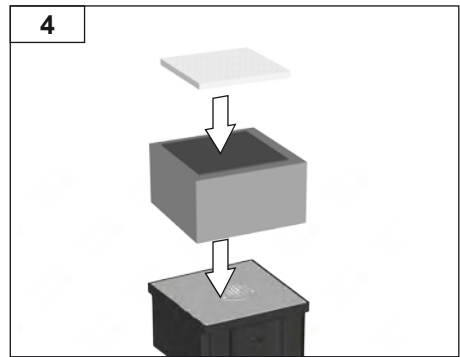

DE Filterwechsel
GB Filter change
ES Cambio de filtro
FR Remplacement du filtre
IT Sostituzione del filtro
PT Troca do filtro
NL Wissel van de filter
SV Byte av filter
DK Filterskift
FI Suodattimen vaihto
GR Αλλαγή φίλτρου
TR Filtre deęişimi
CZ Výměna filtru
PL Wymiana filtra

HU Szűrőcsere
SK Výměna filtra
SL Menjava filtra
EE Filtri vahetamine
LV Filtra nomaģņa
LT Filtrų keitimas
BG Смяна на филтъра
RO Schimbarea filtrului
HR Mjenjanje filtra
RU Эксплуатация
CN 更换过滤器
KO 필터 교환
JP フィルター交換