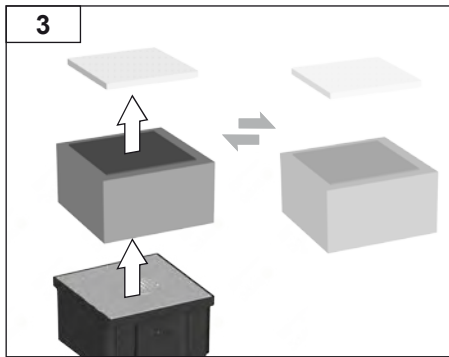

DE Filterwechsel
GB Filter change
ES Cambio de filtro
FR Remplacement du filtre
IT Sostituzione del filtro
PT Troca do filtro
NL Wissel van de filter
SV Byte av filter
DK Filterskift
FI Suodattimen vaihto
GR Αλλαγή φίλτρου
TR Filtre deęişimi
CZ Výměna filtru
PL Wymiana filtra

HU Szűrőcsere
SK Výměna filtra
SL Menjava filtra
EE Filtri vahetamine
LV Filtra nomaģņa
LT Filtrų keitimas
BG Смяна на филтъра
RO Schimbarea filtrului
HR Mjenjanje filtra
RU Эксплуатация
CN 更换过滤器
KO 필터 교환
JP フィルター交換