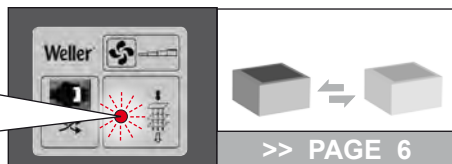

DE Filteranzeige Absaugleistung
GB Extraction capacity filter display
ES Indicador de filtro Potencia
FR Affichage du filtre capacité d'aspiration
IT Indicatore filtro Potenza di aspirazione
PT Indicação de filtro Capacidade de aspiração
NL Filterindicatie afzuigvermogen
SV Filterdisplay utsugseffekt
DK Filterindikatorens udsugningseffekt
FI Imutehon suodatinnäyttö
GR Ένδειξη φίλτρου Ισχύς αναρρόφησης
TR Emiş gücü filtre göstergesi
CZ Indikace filtru Odsávací výkon

PL Wskaźnik filtra wydajność odsysania
HU Az elszívási teljesítmény szűrőkijelzőt
SK Výkon odsávania na indikátore filtra
SL Filtrski indikator sesalne moči
EE Filtrinäidik - imivõimsus
LV Filtra rādītjumu „nosūķšanas jauda”
LT „Siurbimo galios filtro indikatorius”
BG Филтърна индикация, аспирационна мощност
RO Indicatorul filtrului pentru puterea de aspirare
HR Indikator filtra za usisni učinak
CN 筛选显示 抽吸功率
KO 필터 표시 작동 흡인력
JP フィルター 表示 吸引力

>> PAGE 6