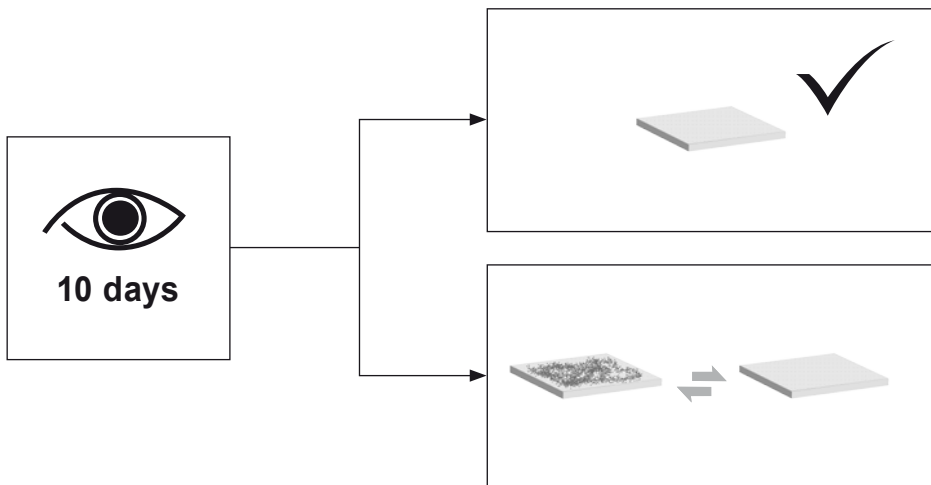

DE Vorfilter und Hauptfilter überprüfen
GB Check the prefilter and the main filter
ES Comprobar el prefiltro y el filtro principal
FR Contrôler le préfiltre et le filtre principal
IT Controllare il prefiltro ed il filtro principale
PT Verificar o pré-filtro e o filtro principal
NL Voorfilter en hoofdfilter controleren
SV Kontroll av förfilter och huvudfilter
DK Kontrollér forfilter og hovedfilter
FI Esisuodattimen ja pääsuodattimen tarkastus
GR Ελέγξτε το προφίλτρο και το κύριο φίλτρο
TR Ön filtreyi ve ana filtreyi kontrol ediniz
CZ Kontrola předfiltru a hlavního filtru
PL Kontrola filtra wstępnego i filtra głównego
HU Előszűrő és főszűrő ellenőrzése

SK Kontrola predradeného a hlavného filtra
SL Preverjanje predfiltra in glavnega filtra
EE Eelfiltri ja peafiltri kontrollimine
LV Priekšfiltra un galvenā filtra pārbaude
LT Patikrinkite priešfiltrį ir pagrindinį filtrą
BG Проверка на предфилтъра и на главния филтър
RO Verificați prefiltrul și filtrul principal
HR Provjerite predfilter i glavni filter
RU Проверка фильтра предварительной очистки и главного фильтра
CN 检查预过滤器和主过滤器
KO 프리필터 및 메인필터 점검
JP プレフィルタとメインフィルターの点検