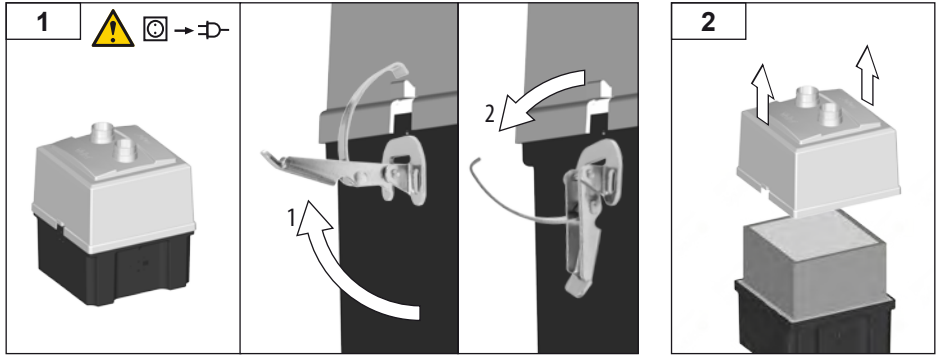

DE Filterwechsel
GB Filter change
ES Cambio de filtro
FR Remplacement du filtre
IT Sostituzione del filtro
PT Troca do filtro
NL Wissel van de filter
SV Byte av filter
DK Filterskift
FI Suodattimen vaihto
GR Αλλαγή φίλτρου
TR Filtre deęişimi
CZ Výměna filtru
PL Wymiana filtra

HU Szűrőcsere
SK Výměna filtra
SL Menjava filtra
EE Filtri vahetamine
LV Filtra nomaģņa
LT Filtrų keitimas
BG Смяна на филтъра
RO Schimbarea filtrului
HR Mjenjanje filtra
RU Эксплуатация
CN 更换过滤器
KO 필터 교환
JP フィルター交換